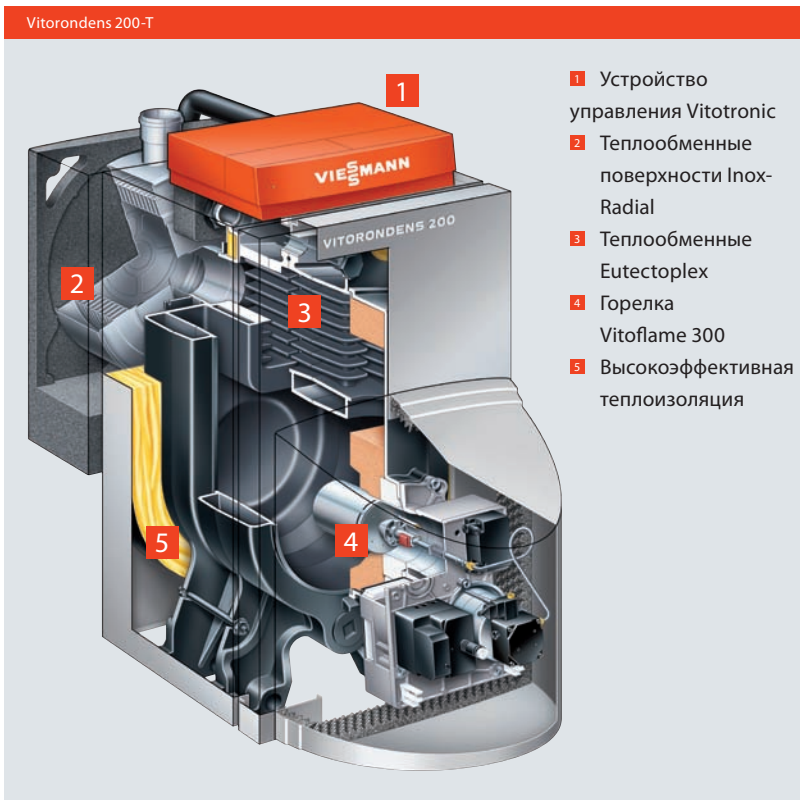

Vitorondens 200-T

эффективный, надежный,
экономичный

Воспользуйтесь этими преимуществами:

- Высокоэффективный и компактный жидкотопливный котел напольного исполнения мощностью от 20,2 до 35,4 кВт
- Коэффициент полезного действия до 97 % (H₂)/103 % (H₁)
- Высокая эксплуатационная безопасность и длительный срок службы благодаря поверхности нагрева Eutectoplex
- Сегменты из чугуна с эластичными уплотнениями и высокой эксплуатационной надежностью
- Коррозионностойкие конденсационные поверхности теплообмена Inox-Radial из высококачественной нержавеющей стали
- Jetflow система для оптимизации распределения тепловой нагрузки
- Гибкая возможность установки с возможностью эксплуатации как с забором воздуха изнутри помещения, так и извне
- Новая удобная и легкая система управления Vitotronic
- Высокая эксплуатационная безопасность и длительный срок службы
- Тихий режим эксплуатации благодаря интегрированному шумоглушителю уходящих газов
- Благодаря компактной конструкции облегчена транспортировка и установка котла, а также обеспечена экономия места, что немаловажно при модернизации существующей системы отопления