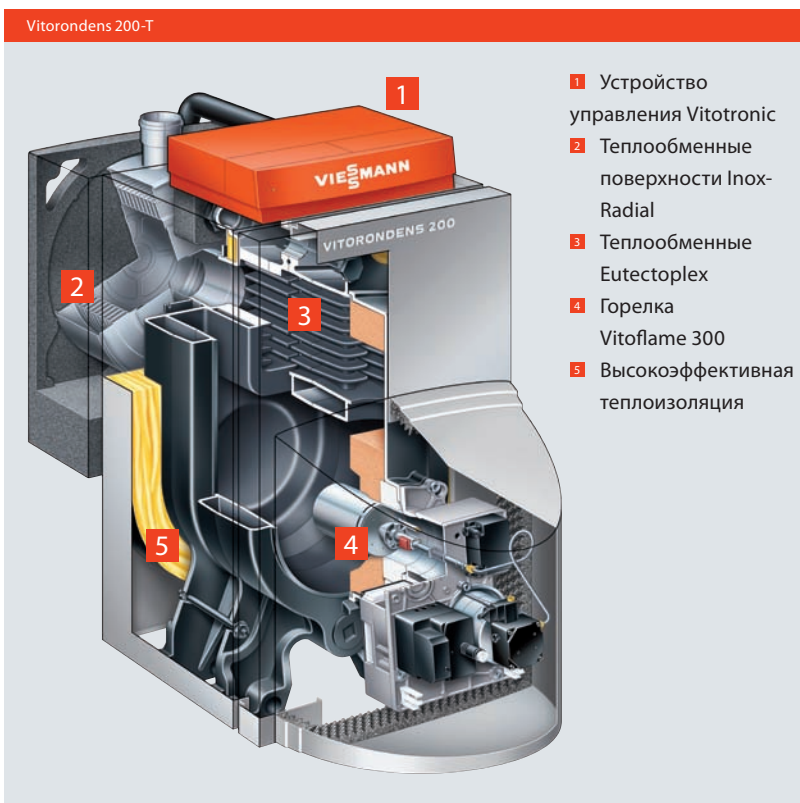

Vitorondens 200-T

эффективный, надежный,
экономичный

Воспользуйтесь этими преимуществами:

- Высокоэффективный и компактный жидкотопливный котел напольного исполнения мощностью от 20,2 до 35,4 кВт
- Коэффициент полезного действия до 97 % (H₂)/103 % (H₁)
- Высокая эксплуатационная безопасность и длительный срок службы благодаря поверхности нагрева Eutectoplex
- Сегменты из чугуна с эластичными уплотнениями и высокой эксплуатационной надежностью
- Коррозионностойкие конденсационные поверхности теплообмена Inox-Radial из высококачественной нержавеющей стали
- Jetflow система для оптимизации распределения тепловой нагрузки
- Гибкая возможность установки с возможностью эксплуатации как с забором воздуха изнутри помещения, так и извне
- Новая удобная и легкая система управления Vitotronic
- Высокая эксплуатационная безопасность и длительный срок службы
- Тихий режим эксплуатации благодаря интегрированному шумоглушителю уходящих газов
- Благодаря компактной конструкции облегчена транспортировка и установка котла, а также обеспечена экономия места, что немаловажно при модернизации существующей системы отопления